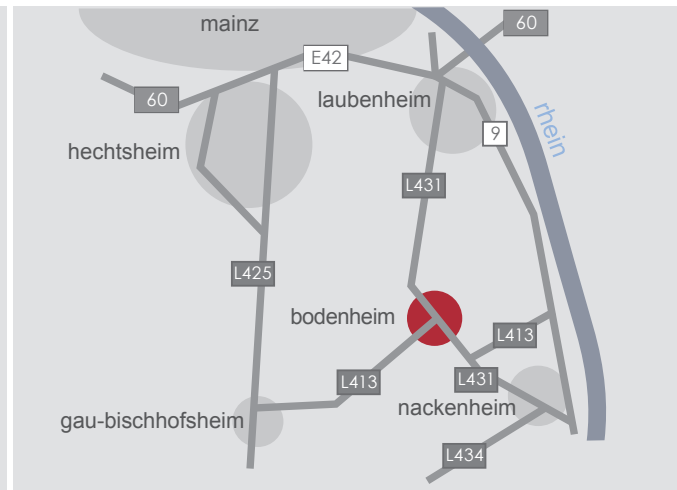

anfahrtsbeschreibung

werkstatt und ausstellung schreinerei.mainzer

schreinerei.mainzer . rheinallee 3 . 55294 bodenheim . www.schreinereimainzer.de
fon 0 61 35 . 26 55 - 0 . fax 0 61 35 . 26 55 - 66 . mail info@schreinerei-mainzer.de

achten sie auf unsere anfahrtsbeschilderung an der unterführung rheinallee.

rhein-main-gebiet

mainz

bodenheim