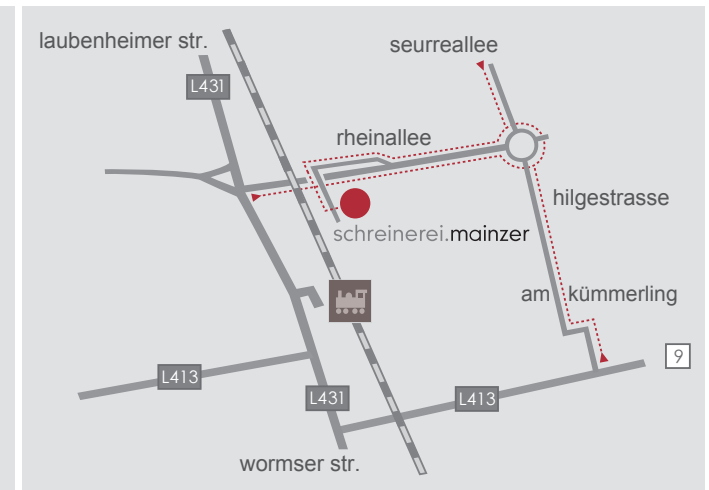

anfahrtsbeschreibung

werkstatt und ausstellung schreinerei.mainzer

schreinerei.mainzer . rheinallee 3 . 55294 bodenheim . www.schreinereimainzer.de
fon 0 61 35 . 26 55 - 0 . fax 0 61 35 . 26 55 - 66 . mail info@schreinerei-mainzer.de

achten sie auf unsere anfahrtsbeschilderung an der unterführung rheinallee.

rhein-main-gebiet

mainz

bodenheim